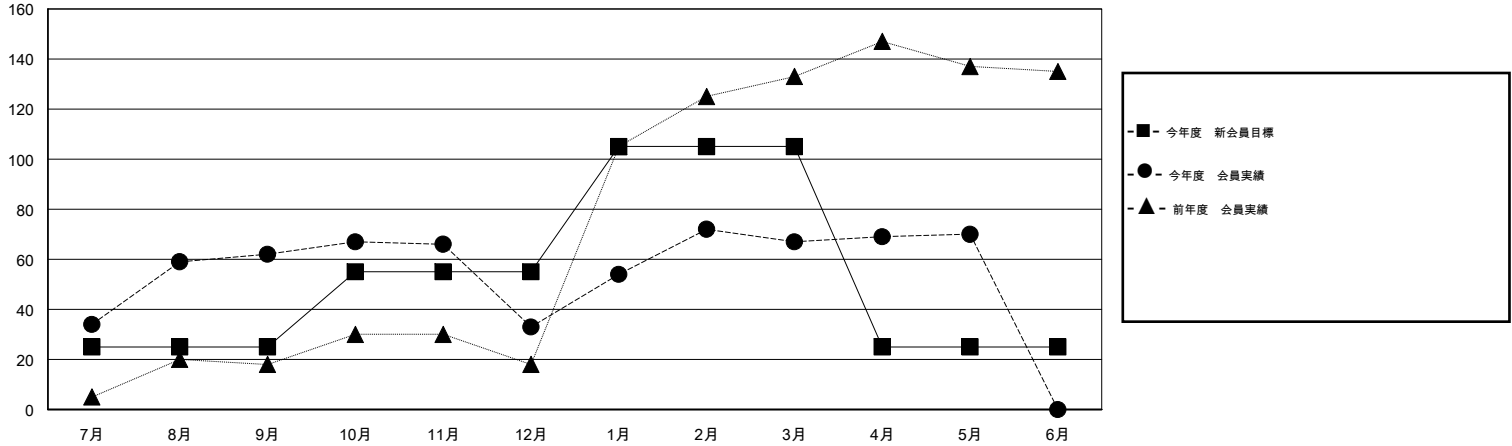

MONTHLY MEMBERSHIP PROGRESS REPORT

District 336 D

Results as of: 5/31/2015

GMT: Chikao Suzuki

地域 JAPAN

GMT会則地域 5-Jap

クラブ				
結果 : 2014-2015				
四半期	新クラブ目標	新クラブ	解散クラブ	純増 / 減
7月/8月/9月	0	0	0	0
10月/11月/12月	0	0	0	0
1月/2月/3月	1	0	0	0
4月/5月/6月	0	0	0	0

名				
結果 : 2014-2015				
四半期	新会員目標	チャーターメン バー / 新会員	退会者	純増 / 減
7月/8月/9月	25	116	54	62
10月/11月/12月	30	36	65	-29
1月/2月/3月	50	75	41	34
4月/5月/6月	-80	30	27	3

新クラブ目標及び実績累計

会員目標及び実績累計

解散クラブ: 0	82 CLUBS OF 96 一名以上の新会員を登録	男女別
		男性 2,895 (88.02%)
		女性 394 (11.98%)
退会者	健康診断データはこちら	家族会員 400
物故会員 24		世帯主 196
クラブ解散 0		世帯主以外 204
その他 163		
合計 187		